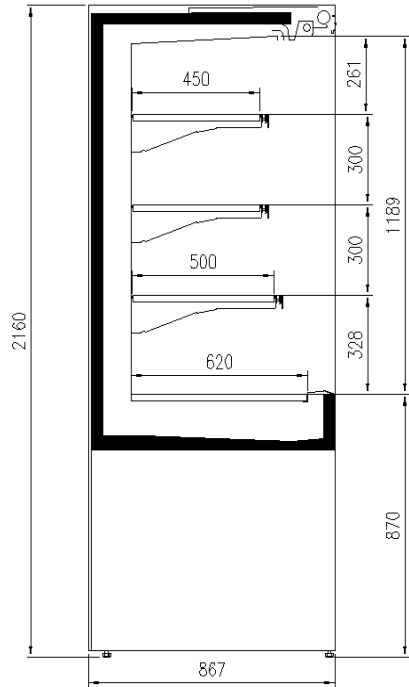

DISEGNI TECNICI

H216