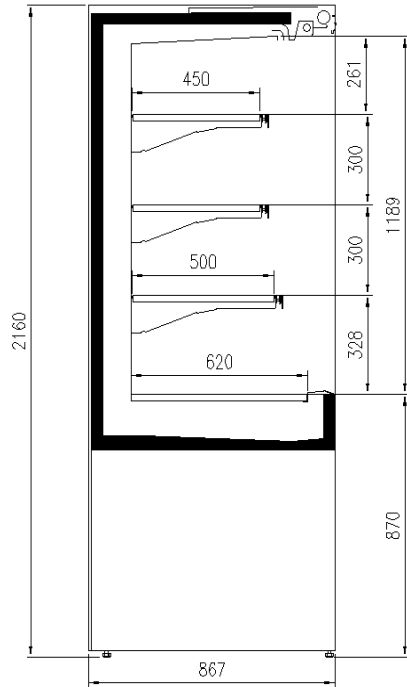

DISEGNI TECNICI

H216