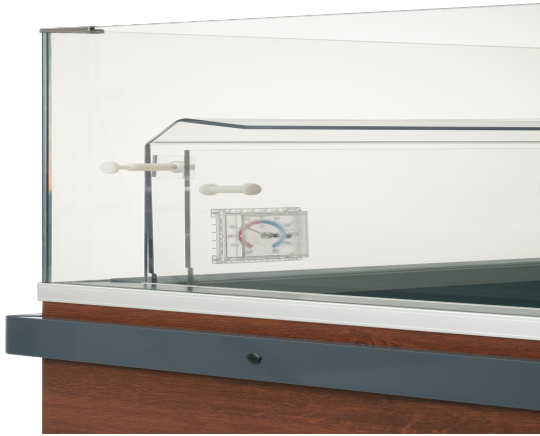

ALCUNE FOTO