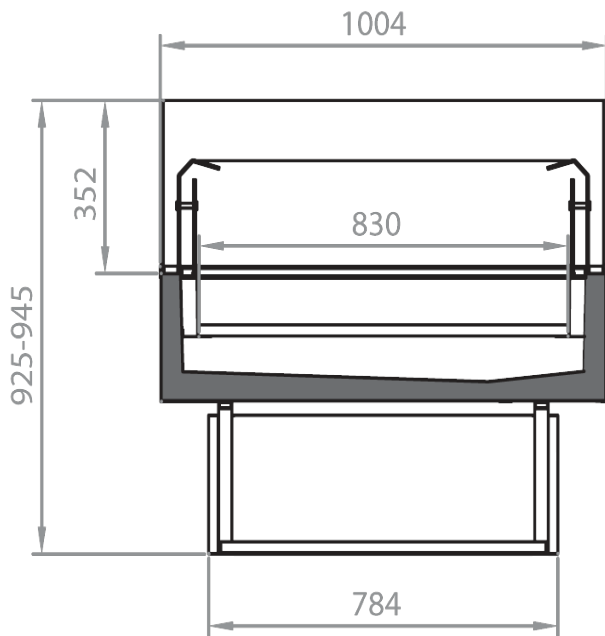

DISEGNI TECNICI

FELIX SG