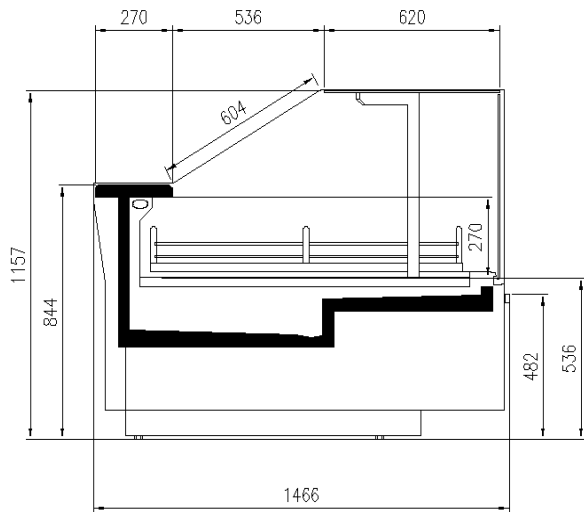

Dimensioni disponibili

Lunghezza senza spalle 1250
(mm)

ALCUNE FOTO

DISEGNI TECNICI

ADMIRAL SFERA

Pastorfrigor S.p.A.

Reg. Gabannone, 4 Z.I. · 15033 Terruggia (AL) · Italy
Tel. +39 0142 433 711 · Fax +39 0142 433 701 · info@pastorfrigor.it
P.IVA IT00578270068 | REA AL-00578270068
www.pastorfrigor.it