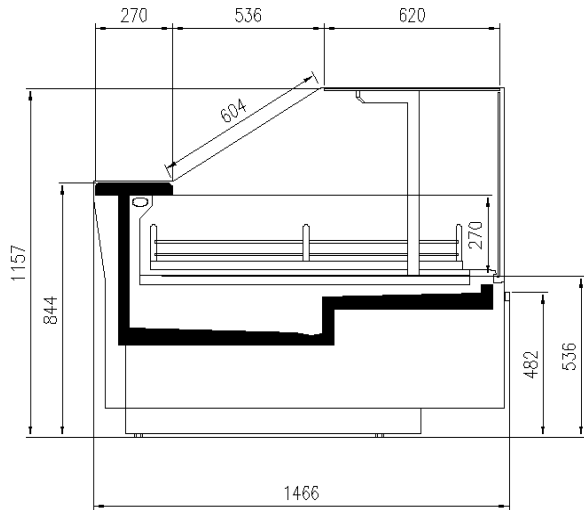

Dimensioni disponibili

Lunghezza senza spalle 1250
(mm)

ALCUNE FOTO

DISEGNI TECNICI

ADMIRAL SFERA

Pastorfrigor S.p.A.

Reg. Gabannone, 4 Z.I. · 15033 Terruggia (AL) · Italy
Tel. +39 0142 433 711 · Fax +39 0142 433 701 · info@pastorfrigor.it
P.IVA IT00578270068 | REA AL-00578270068
www.pastorfrigor.it