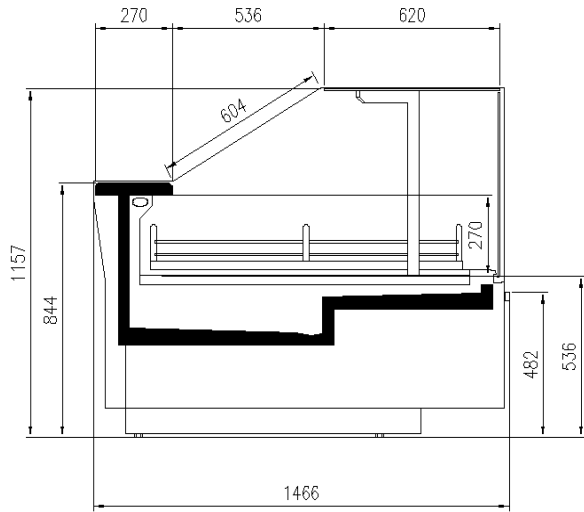

Dimensioni disponibili

Lunghezza senza spalle 1250
(mm)

ALCUNE FOTO

DISEGNI TECNICI

ADMIRAL SFERA

Pastorfrigor S.p.A.

Reg. Gabannone, 4 Z.I. · 15033 Terruggia (AL) · Italy
Tel. +39 0142 433 711 · Fax +39 0142 433 701 · info@pastorfrigor.it
P.IVA IT00578270068 | REA AL-00578270068
www.pastorfrigor.it