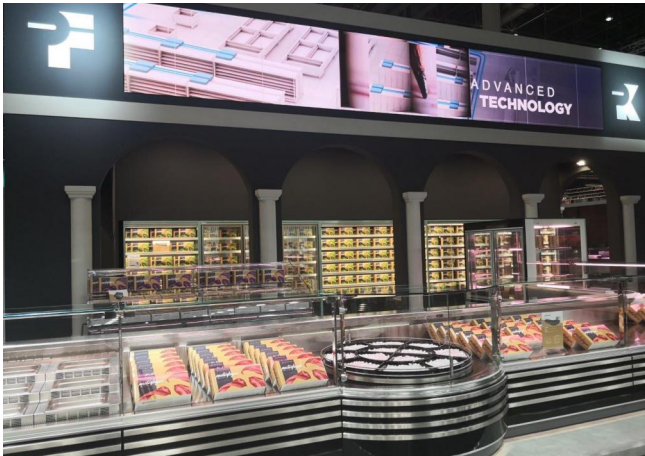

ALCUNE FOTO