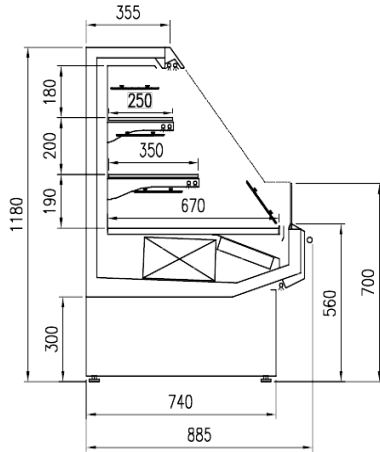

DISEGNI TECNICI